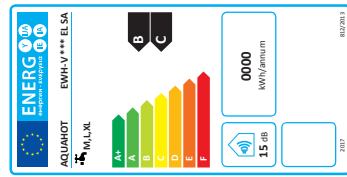

O aquecedor tem uma camada homogênea de isolamento de poluretano (livre de CFC e HCFC) e a superfície interna do tanque é protegida por um tratamento de revestimento especial de porcelana vitrificada. Esta camada de porcelana garante alta resistência à ferrugem e à corrosão e garante a qualidade higiênica da água. Além disso, possui um grande ânodo de magnésio e válvula de segurança testada a 7,5 bar.

Produto 100% testado durante sua fabricação

5 anos de garantia na caldeira, de acordo com os termos da garantia

Isolamento livre de CFC e HCFC

Economia de energia até 20%

Produto relacionado com energia

MODELO	A	B	C	D	E	F	G	L	CAPACIDADE Litros	POTÊNCIA W	TENSÃO V	TEMPER. AQUECIMENTO ΔT em °C	PRESSÃO MÁXIMA DE TRABALHO MPa	CONJUNTO MÁXIMO DE HIDRÁULICA em mda sala	PESO LÍQUIDO Kg (±3%)	CONSUMO ANUAL DE ENERGIA CAE (kWh)	CLASSE ENERGIA	PESQUISA CASP	
<b>AQUAHOT SMART PLUG &amp; PLAY</b>																			
EWH-V600EL-SA	547	567	347	445	115	465	300	100	50	2000	220-240	1 H:30	0,75	1/2"	1/2"	18	1291	B	M
EWH-V800EL-SA	749	769	549	445	115	465	300	100	75	2000	220-240	2 H:15	0,75	1/2"	1/2"	23	1252	B	M
EWH-V1000EL-SA	929	949	729	445	115	465	300	100	99	2000	220-240	3 H:00	0,75	1/2"	1/2"	27	2506	C	L
EWH-V1600EL-SA	1310	1330	1110	445	115	465	300	100	146	2000	220-240	4 H:20	0,75	1/2"	1/2"	38	4358	C	XL