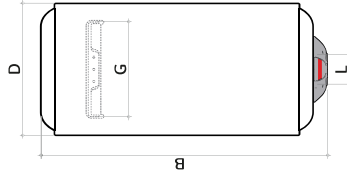

Produto 100% testado durante sua fabricação

5 anos de garantia na caldeira, de acordo com os termos da garantia

Isolamento livre de CFC e HCFC

Economia de energia até 20%

Produto relacionado com energia

MODELO	A	B	C	D	E	F	G	L	CAPACIDADE Litros	POTÊNCIA W	TENSÃO V	TEMPER. AQUECIMENTO ΔT em °C	PRESSÃO MÁXIMA DE TRABALHO MPa	CONJUNTO MÁXIMO DE HIDRÁULICA em mda sala	PESO LÍQUIDO Kg (±3%)	CONSUMO ANUAL DE ENERGIA CAE (kWh)	CLASSE ENERGIA	PESQUISA CASP	
<b>AQUAHOT SMART PLUG &amp; PLAY</b>																			
EWH-V600EL-SA	547	567	347	445	115	465	300	100	50	2000	220-240	1 H:30	0,75	1/2"	1/2"	18	1291	B	M
EWH-V800EL-SA	749	769	549	445	115	465	300	100	75	2000	220-240	2 H:15	0,75	1/2"	1/2"	23	1252	B	M
EWH-V1000EL-SA	929	949	729	445	115	465	300	100	99	2000	220-240	3 H:00	0,75	1/2"	1/2"	27	2506	C	L
EWH-V1600EL-SA	1310	1330	1110	445	115	465	300	100	146	2000	220-240	4 H:20	0,75	1/2"	1/2"	38	4358	C	XL