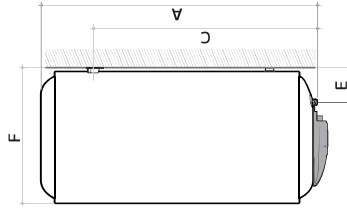

Produto 100% testado durante sua fabricação

5 anos de garantia na caldeira, de acordo com os termos da garantia

Isolamento livre de CFC e HCFC

Economia de energia até 20%

Produto relacionado com energia

MODELO	A	B	C	D	E	F	G	L	CAPACIDADE Litros	POTÊNCIA W	TENSÃO V	TEMPER. AQUECIMENTO ΔT em °C	PRESSÃO MÁXIMA DE TRABALHO MPa	CONJUNTO MÁXIMO DE HIDRÁULICA em mda sala	PESO LÍQUIDO Kg (±3%)	CONSUMO ANUAL DE ENERGIA CAE (kWh)	CLASSE ENERGIA	PESQUISA CASP	
<b>AQUAHOT SMART PLUG &amp; PLAY</b>																			
EWH-V600EL-SA	547	567	347	445	115	465	300	100	50	2000	220-240	1 H:30	0,75	1/2"	1/2"	18	1291	B	M
EWH-V800EL-SA	749	769	549	445	115	465	300	100	75	2000	220-240	2 H:15	0,75	1/2"	1/2"	23	1252	B	M
EWH-V1000EL-SA	929	949	729	445	115	465	300	100	99	2000	220-240	3 H:00	0,75	1/2"	1/2"	27	2506	C	L
EWH-V1600EL-SA	1310	1330	1110	445	115	465	300	100	146	2000	220-240	4 H:20	0,75	1/2"	1/2"	38	4358	C	XL